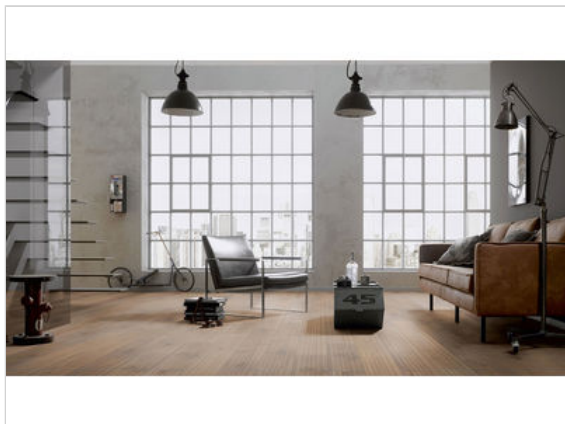

ter Hürne MOODS OF PROVENCE COLLECTION Parkett R10 Eiche alpin graubraun 1556 ausdrucksstark gehobelt, gebürstet, farbig naturgeölt Landhausdiele 2390x200x13 mm

97,79 €/m²

Paketinhalt 3.346 m² (7 Stück)

Hersteller	ter Hürne
Serie	MOODS OF PROVENCE COLLECTION
Artikelnummer	1101010886
Produktgruppe	Parkett
Holzart	R10 Eiche alpin graubraun 1556
Fugenbild	Rundkante umlaufend
inkl. Trittschaldämmung	Nein
Fußbodenheizung	Ja
Bestell-/Lieferzeit	Innerhalb von 24 h versandfertig, Versandzeit 1-4 Werktage
Feuchtraumeignung	Nein
Stück pro Paket	7
Herstellergarantie	Terhürne Garantie 30 Jahre im Wohnbereich
Nutzschicht	ca. 3,5 mm
Oberflächenhaptik	gehobelt, gebürstet, farbig naturgeölt
Optik	Landhausdiele
Sortierung	ausdrucksstark
Maße	2390x200x13 mm
Qualität	1. Wahl
Verbindung	CLICKitEASY
Länge mm	2390 mm
Stärke mm	13 mm
Breite mm	200 mm