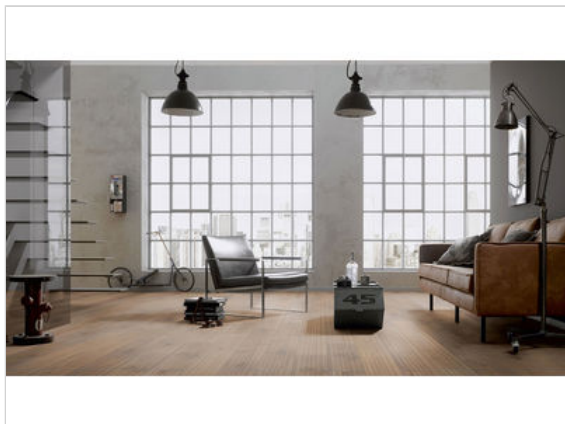

ter Hürne MOODS OF PROVENCE COLLECTION Parkett R10 Eiche alpin graubraun 1556
ausdrucksstark gehobelt, gebürstet, farbig naturgeölt Landhausdiele 2390x200x13 mm

97,79 €/m²

Paketinhalt 3.346 m² (7 Stück)