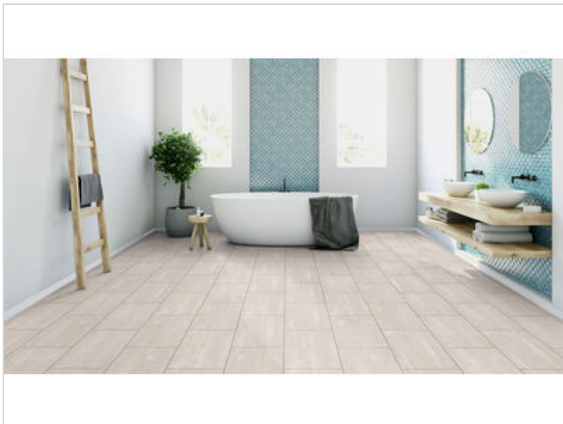

ter Hürne STONE LINE Dureco B01 Stein edelweiß fein-geport matt Naturstein

**30,24 €/m<sup>2</sup>**

Paketinhalt 1.454 m<sup>2</sup> (7 Stück)

<b>Hersteller</b>	ter Hürne
<b>Serie</b>	STONE LINE
<b>Artikelnummer</b>	1101260017
<b>Produktgruppe</b>	Dureco
<b>Fugenbild</b>	V-Fuge umlaufend
<b>inkl. Trittschaldämmung</b>	Nein
<b>Fußbodenheizung</b>	Ja
<b>Bestell-/Lieferzeit</b>	Lieferzeit 2-10 Werktage
<b>Feuchtraumeignung</b>	Nein
<b>Stück pro Paket</b>	7
<b>Herstellergarantie</b>	Terhürne Garantie 20 Jahre im Wohnbereich
<b>Oberflächenhaptik</b>	fein-geport matt
<b>Optik</b>	Naturstein
<b>EAN Nummer</b>	4012853149023
<b>Dekor</b>	B01 Stein edelweiß
<b>Maße</b>	635x327x12 mm
<b>Nutzungsklasse</b>	23/33
<b>Qualität</b>	1. Wahl
<b>Verbindung</b>	Click-Verbindung
	Ja
	muster
<b>Länge mm</b>	635 mm
	12 mm
<b>Breite mm</b>	327 mm