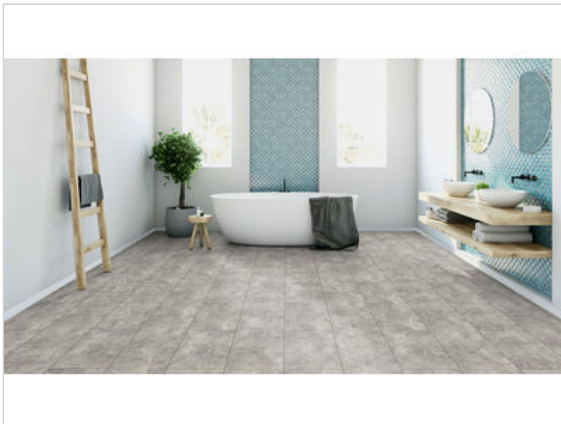

ter Hürne STONE LINE Dureco B02 Stein sterngrau fein-strukturiert matt Naturstein

**30,24 €/m<sup>2</sup>**

Paketinhalt 1.454 m<sup>2</sup> (7 Stück)

<b>Hersteller</b>	ter Hürne
<b>Serie</b>	STONE LINE
<b>Artikelnummer</b>	1101260018
<b>Produktgruppe</b>	Dureco
<b>Fugenbild</b>	V-Fuge umlaufend
<b>inkl. Trittschaldämmung</b>	Nein
<b>Fußbodenheizung</b>	Ja
<b>Bestell-/Lieferzeit</b>	Lieferzeit 2-10 Werktage
<b>Feuchtraumeignung</b>	Nein
<b>Stück pro Paket</b>	7
<b>Herstellergarantie</b>	Terhürne Garantie 20 Jahre im Wohnbereich
<b>Oberflächenhaptik</b>	fein-strukturiert matt
<b>Optik</b>	Naturstein
<b>EAN Nummer</b>	4012853149030
<b>Dekor</b>	B02 Stein sterngrau
<b>Maße</b>	635x327x12 mm
<b>Nutzungsklasse</b>	23/33
<b>Qualität</b>	1. Wahl
<b>Verbindung</b>	Click-Verbindung
<b>Länge mm</b>	635
<b>Breite mm</b>	12
<b>Breite mm</b>	327