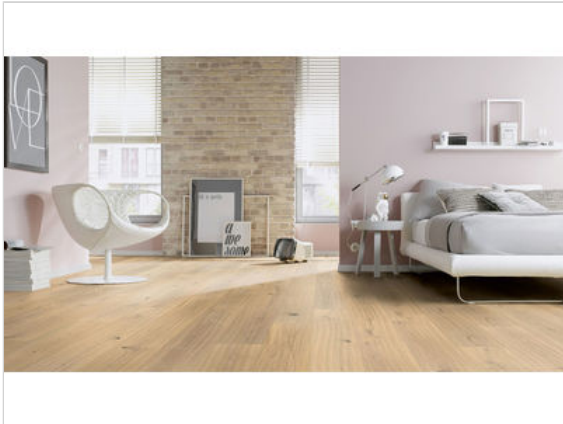

ter Hürne UNIQUE COLLECTION Parkett N07 Eiche unique roheffekt 2315 impulsiv handgehobelt, farbig naturgeölt Landhausdiele

**103,54 €/m<sup>2</sup>**

Paketinhalt 3.346 m<sup>2</sup> (7 Stück)

<b>Hersteller</b>	ter Hürne
<b>Serie</b>	UNIQUE COLLECTION
<b>Artikelnummer</b>	1101013016
<b>Produktgruppe</b>	Parkett
<b>Holzart</b>	N07 Eiche unique roheffekt 2315
<b>Fugenbild</b>	V-Fase umlaufend
<b>inkl. Trittschaldämmung</b>	Nein
<b>Fußbodenheizung</b>	Ja
<b>Bestell-/Lieferzeit</b>	Innerhalb von 24 h versandfertig, Versandzeit 1-4 Werktage
<b>Feuchtraumeignung</b>	Nein
<b>Stück pro Paket</b>	7
<b>Herstellergarantie</b>	Terhürne Garantie 30 Jahre im Wohnbereich
<b>Nutzschicht</b>	ca. 3,5 mm
<b>Oberflächenhaptik</b>	handgehobelt, farbig naturgeölt
<b>Optik</b>	Landhausdiele
<b>Sortierung</b>	impulsiv
<b>EAN Nummer</b>	4012853144455
<b>Maße</b>	2390x200x13 mm
<b>Qualität</b>	1. Wahl
<b>Verbindung</b>	CLICKitEASY
	Ja
	muster
<b>Länge mm</b>	2390 mm
	13 mm
<b>Breite mm</b>	200 mm