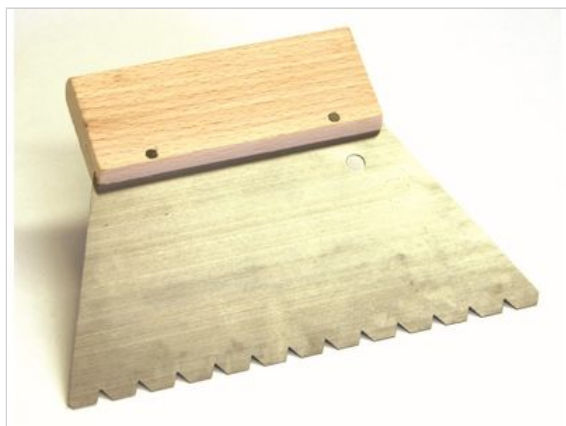

ter Hürne Zubehör Verlege-Zubehör Zahnpachtel B11

Hersteller	ter Hürne
Serie	Zubehör
Artikelnummer	45280
Produktgruppe	Verlege-Zubehör
inkl. Trittschaldämmung	Nein
Fußbodenheizung	Nein
Bestell-/Lieferzeit	Lieferzeit 2-10 Werktage
Feuchtraumeignung	Nein
EAN Nummer	4012853452802
Qualität	1. Wahl
Länge mm	125 mm
Stärke mm	20 mm
Breite mm	180 mm